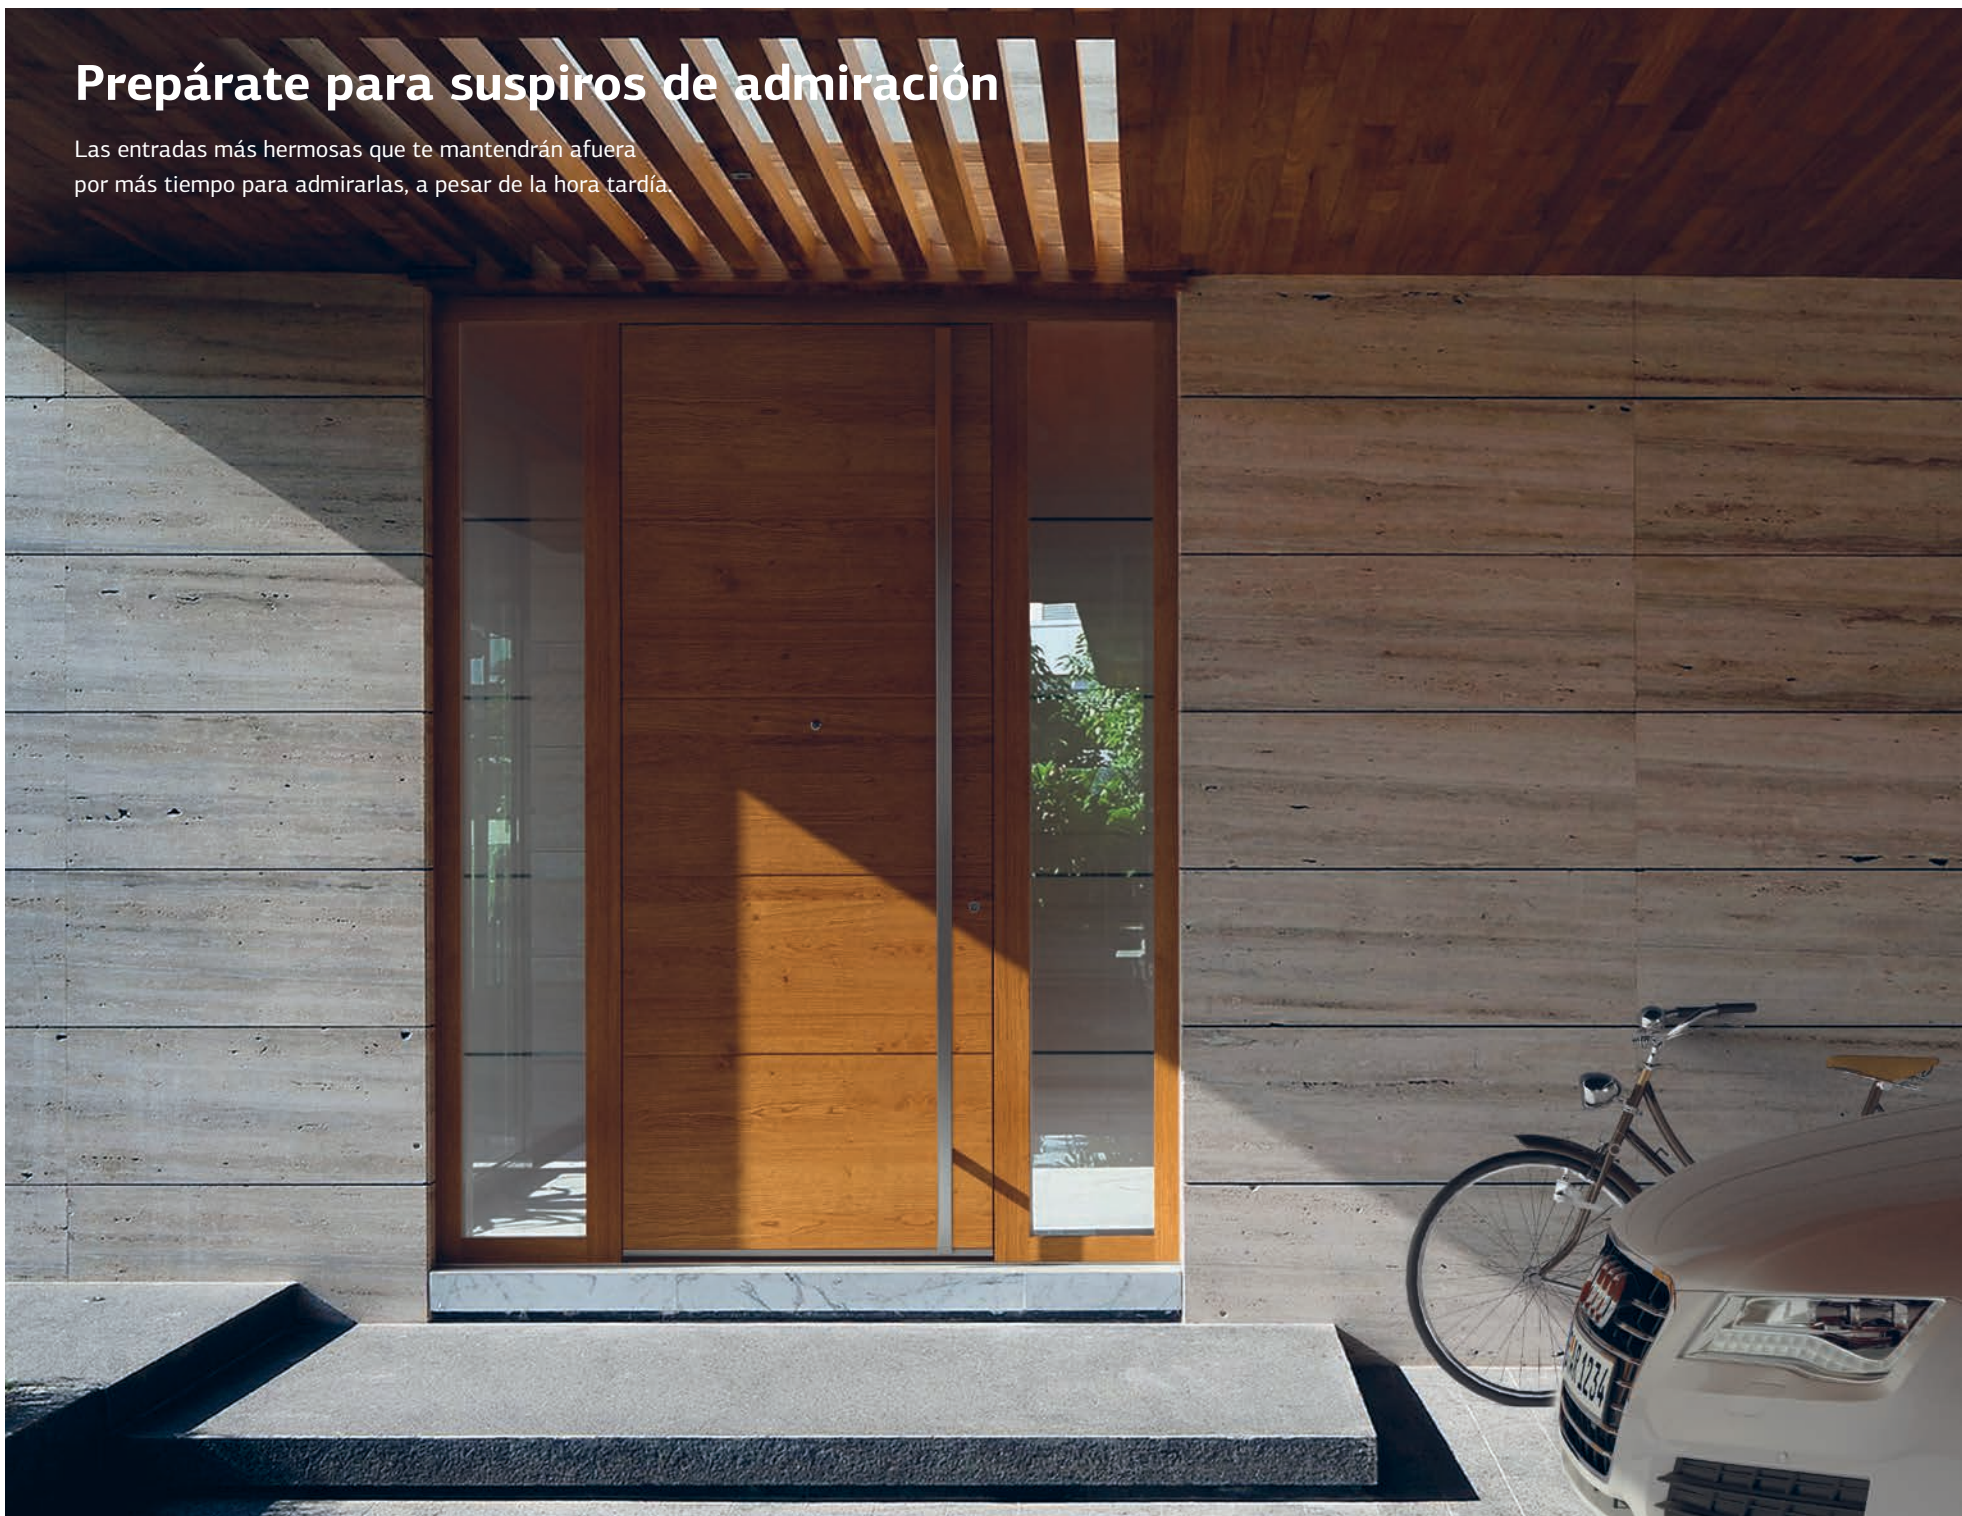

Sea admirado.

Su casa es su templo. Merece ser asegurado por una fuerte y maravillosamente elegante entrada. Una entrada que revela quién es usted a través de sus formas, materiales y características innovadoras.

Premium sabe cómo impresionar. Refleja belleza, perfección y excepcionalidad... así como resistencia, determinación y coraje. La entrada *Premium* es imposible no verla durante el día, pero su iluminación especial atrae aún más la atención por la noche. Cuando regresa a casa cansado al final del día, una simple mirada a las formas elegantes, acentuadas por la suave y discreta iluminación, es relajante por sí mismo.

Usted es único. Así es su hogar. Demuéstrelo con su entrada.

PREMIUM

Elegante y meditativo, puro y libre de detalles superfluos. Es símbolo de una casa gobernada por la paz interior y el equilibrio. Al verla le recordará todos los días que viene del agitado caos al tranquilo santuario de su casa familiar.

Bienvenido a casa

Quedas asombrado al llegar a casa.
Una experiencia inigualable frente a la entrada PIRNAR.

Prepárate para suspiros de admiración

Las entradas más hermosas que te mantendrán afuera por más tiempo para admirarlas, a pesar de la hora tardía.