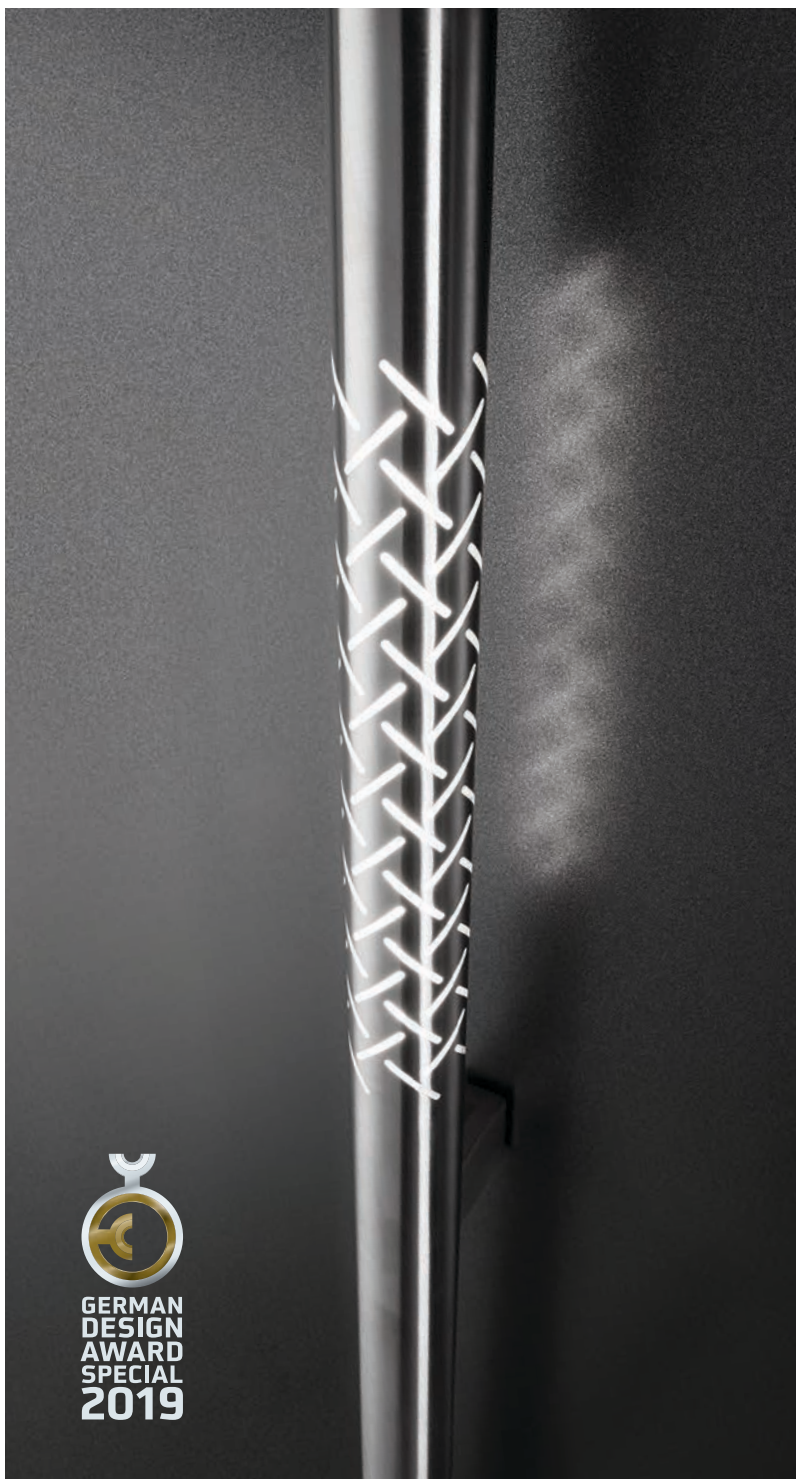

GERMAN
DESIGN
AWARD
SPECIAL
2019

Un juego de luz único: colección MAGMALUX.