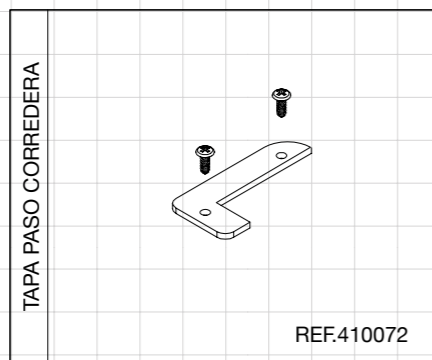

Junquillo ciego

REF.410015

Soporte lama

REF.410024

Barrotillo

REF.410029

MUESTRARIO DE COLORES

LACADOS STANDARD