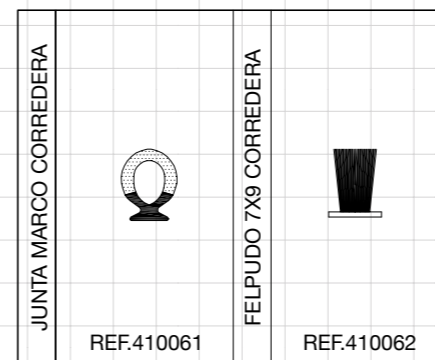

Junquillo ciego

REF.410015

Soporte lama

REF.410024

Barrotillo

REF.410029

MUESTRARIO DE COLORES

LACADOS STANDARD