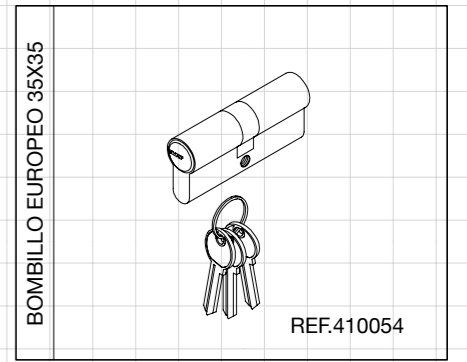

Junquillo ciego

REF.410015

Soporte lama

REF.410024

Barrotillo

REF.410029

MUESTRARIO DE COLORES

LACADOS STANDARD