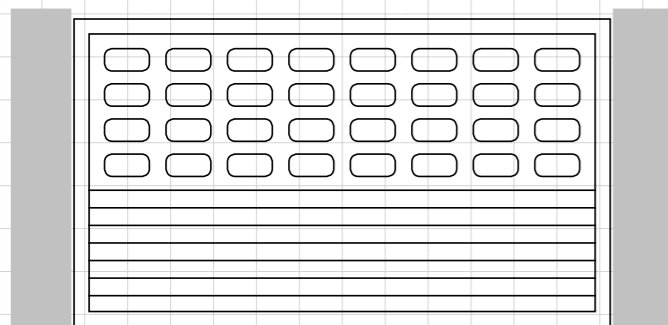

MIXTO TROQUELADO

XT-79/XT-80
XT-90/XT91