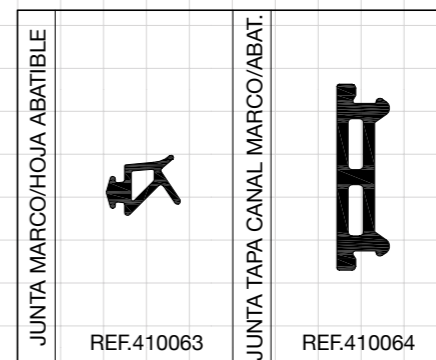

Junquillo ciego

REF.410015

Soporte lama

REF.410024

Barrotillo

REF.410029

MUESTRARIO DE COLORES

LACADOS STANDARD