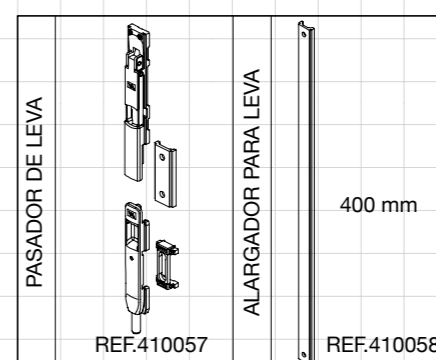

Junquillo ciego

REF.410015

Soporte lama

REF.410024

Barrotillo

REF.410029

MUESTRARIO DE COLORES

LACADOS STANDARD