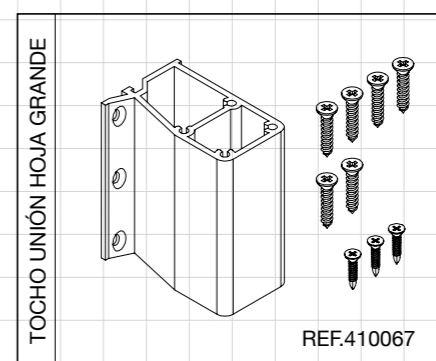

Junquillo ciego

REF.410015

Soporte lama

REF.410024

Barrotillo

REF.410029

MUESTRARIO DE COLORES

LACADOS STANDARD