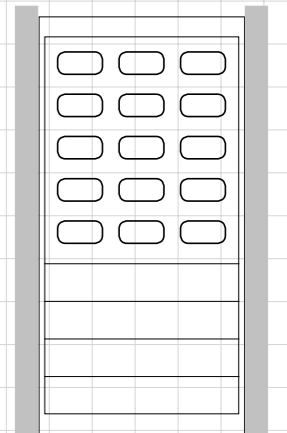

CORREDERA

ABATIBLE

ABATIBLE DOBLE HOJA

SISTEMA PIVOTANTE

HORIZONTAL

Machihembrado 100
Machihembrado 200
Compuesto 200
Lama Ventilada
XT-80
XT-91

VERTICAL

Machihembrado 100
Machihembrado 200
Compuesto 200
XT-80
XT-91

HORIZONTAL

Machihembrado 100
Machihembrado 200
Compuesto 200
Lama Ventilada
XT-80
XT-91

VERTICAL

Machihembrado 100
Machihembrado 200
Compuesto 200
XT-80
XT-91

MIXTA BARROTILLO

Machihembrado 100
Machihembrado 200
Compuesto 200
Lama Ventilada
XT-80
XT-91