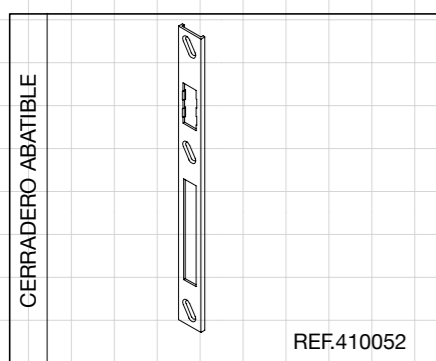

Junquillo ciego

REF.410015

Soporte lama

REF.410024

Barrotillo

REF.410029

MUESTRARIO DE COLORES

LACADOS STANDARD