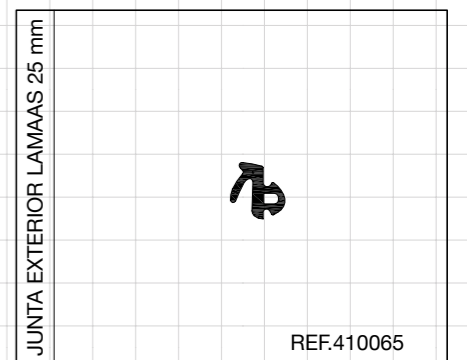

Junquillo ciego

REF.410015

Soporte lama

REF.410024

Barrotillo

REF.410029

MUESTRARIO DE COLORES

LACADOS STANDARD