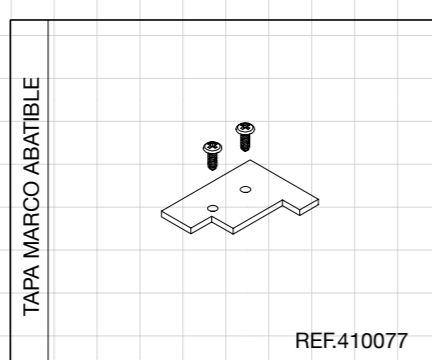

Junquillo ciego

REF.410015

Soporte lama

REF.410024

Barrotillo

REF.410029

MUESTRARIO DE COLORES

LACADOS STANDARD