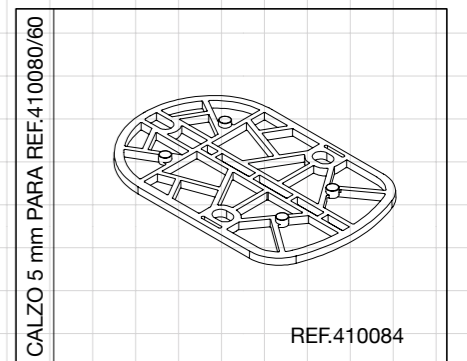

Junquillo ciego

REF.410015

Soporte lama

REF.410024

Barrotillo

REF.410029

MUESTRARIO DE COLORES

LACADOS STANDARD