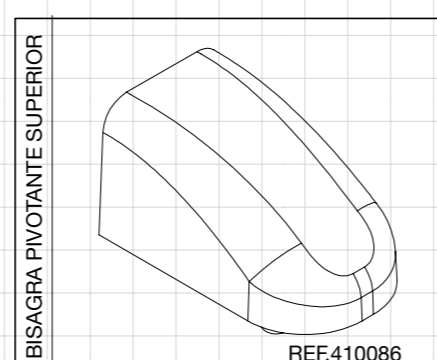

Junquillo ciego

REF.410015

Soporte lama

REF.410024

Barrotillo

REF.410029

MUESTRARIO DE COLORES

LACADOS STANDARD