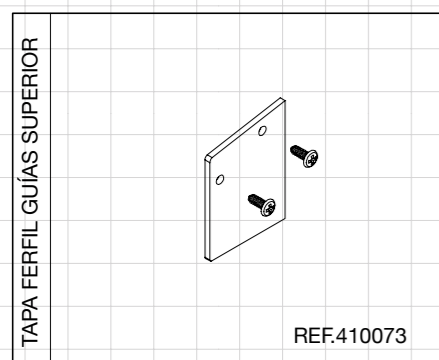

Junquillo ciego

REF.410015

Soporte lama

REF.410024

Barrotillo

REF.410029

MUESTRARIO DE COLORES

LACADOS STANDARD