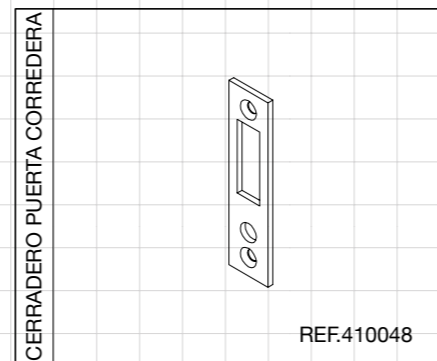

Junquillo ciego

REF.410015

Soporte lama

REF.410024

Barrotillo

REF.410029

MUESTRARIO DE COLORES

LACADOS STANDARD