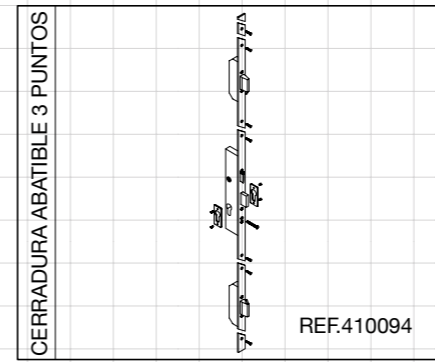

Junquillo ciego

REF.410015

Soporte lama

REF.410024

Barrotillo

REF.410029

MUESTRARIO DE COLORES

LACADOS STANDARD