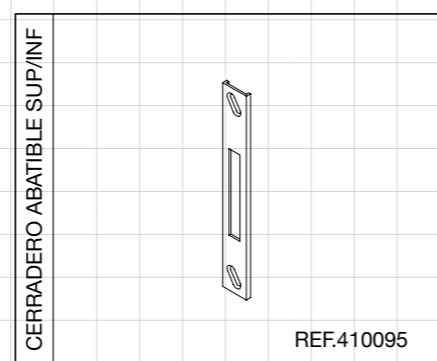

Junquillo ciego

REF.410015

Soporte lama

REF.410024

Barrotillo

REF.410029

MUESTRARIO DE COLORES

LACADOS STANDARD