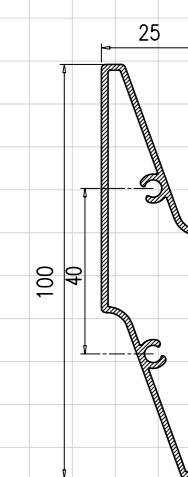

Lama ventilada

REF.410023