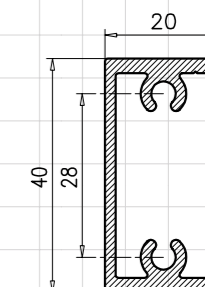

Junquillo ciego

REF.410015

Soporte lama

REF.410024

Barrotillo

REF.410029

MUESTRARIO DE COLORES

LACADOS STANDARD