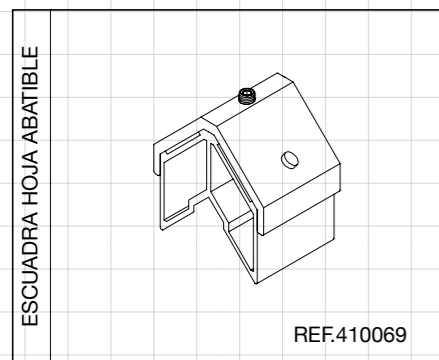

Junquillo ciego

REF.410015

Soporte lama

REF.410024

Barrotillo

REF.410029

MUESTRARIO DE COLORES

LACADOS STANDARD