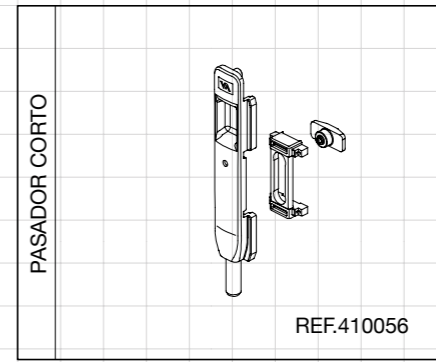

Junquillo ciego

REF.410015

Soporte lama

REF.410024

Barrotillo

REF.410029

MUESTRARIO DE COLORES

LACADOS STANDARD