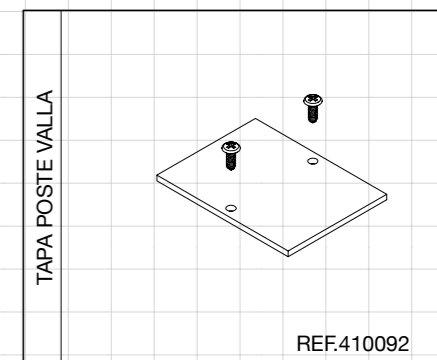

Junquillo ciego

REF.410015

Soporte lama

REF.410024

Barrotillo

REF.410029

MUESTRARIO DE COLORES

LACADOS STANDARD