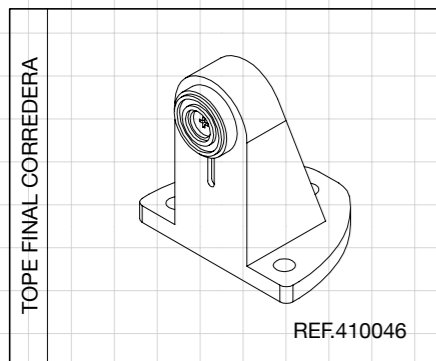

Junquillo ciego

REF.410015

Soporte lama

REF.410024

Barrotillo

REF.410029

MUESTRARIO DE COLORES

LACADOS STANDARD