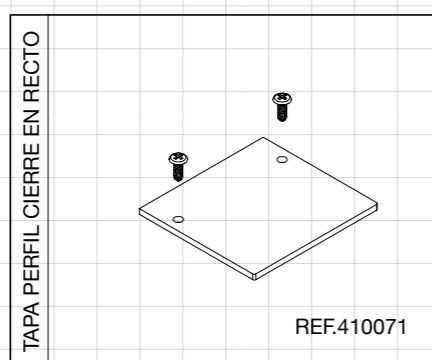

Junquillo ciego

REF.410015

Soporte lama

REF.410024

Barrotillo

REF.410029

MUESTRARIO DE COLORES

LACADOS STANDARD