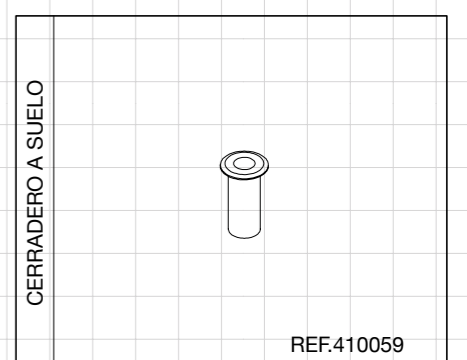

Junquillo ciego

REF.410015

Soporte lama

REF.410024

Barrotillo

REF.410029

MUESTRARIO DE COLORES

LACADOS STANDARD