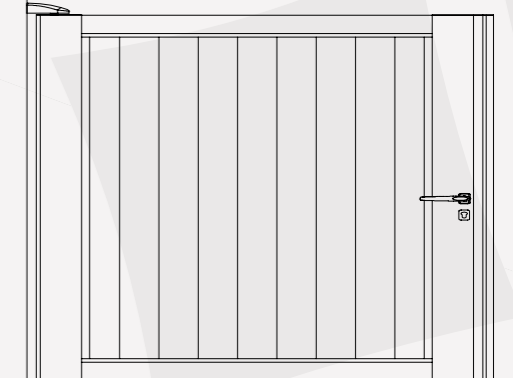

CORREDERA

ABATIBLE

ABATIBLE DOBLE HOJA

SISTEMA PIVOTANTE

HORIZONTAL

Machihembrado 100
Machihembrado 200
Compuesto 200
Lama Ventilada
XT-80
XT-91

VERTICAL

Machihembrado 100
Machihembrado 200
Compuesto 200
XT-80
XT-91