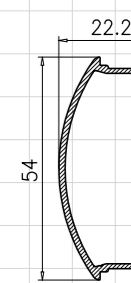

Tapeta poste valla

REF.410026

Tapeta recta

REF.410013

Tapeta curva

REF.410014

Guía superior corredera

REF.410008

Tapa Guía corredera

REF.410009

Hoja pequeña

REF.410004

Hoja grande

REF.410005

Machihembrado 200

REF.410017