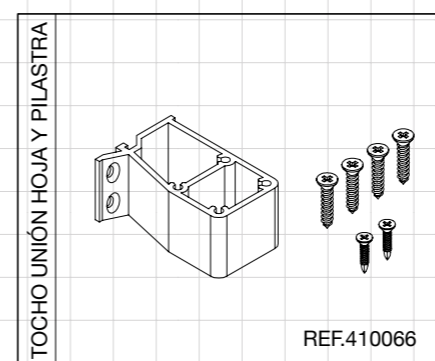

Junquillo ciego

REF.410015

Soporte lama

REF.410024

Barrotillo

REF.410029

MUESTRARIO DE COLORES

LACADOS STANDARD