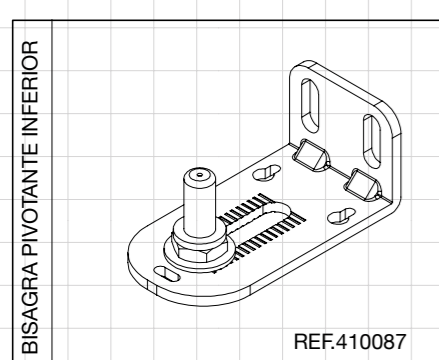

Junquillo ciego

REF.410015

Soporte lama

REF.410024

Barrotillo

REF.410029

MUESTRARIO DE COLORES

LACADOS STANDARD