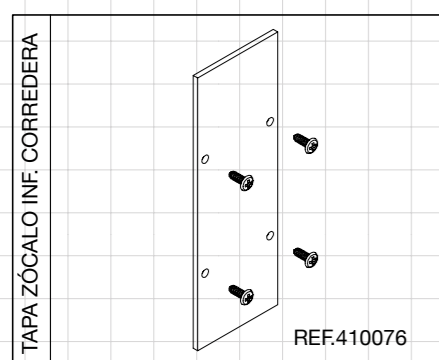

Junquillo ciego

REF.410015

Soporte lama

REF.410024

Barrotillo

REF.410029

MUESTRARIO DE COLORES

LACADOS STANDARD