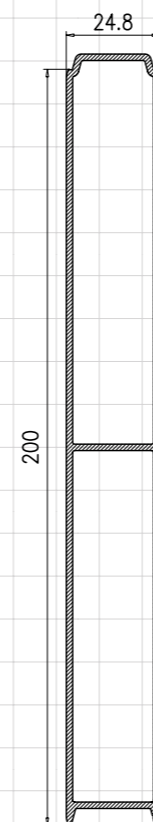

Cierre corredera superficie

REF.410002

Paso corredera

REF.410003

Zócalo inferior corredera

REF.410006

Poste Valla

REF.410025

Tapeta poste valla

REF.410026

Tapeta recta

REF.410013

Tapeta curva

REF.410014

Guía superior corredera

REF.410008

Tapa Guía corredera

REF.410009

Hoja pequeña

REF.410004

Hoja grande

REF.410005

Machihembrado 200

REF.410017

Compuesto 200

REF.410018

Barrotillo 150

REF.410030

Lama de avión

REF.410031

Machihembrado 100

REF.410016