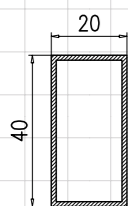

Rectangular 40x20

REF.410019