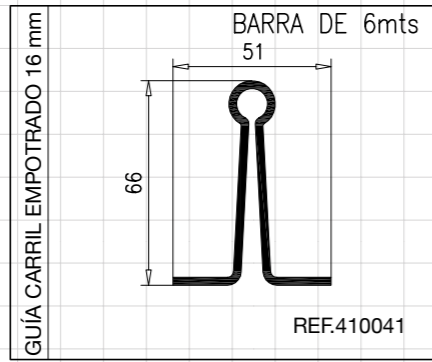

Junquillo ciego

REF.410015

Soporte lama

REF.410024

Barrotillo

REF.410029

MUESTRARIO DE COLORES

LACADOS STANDARD