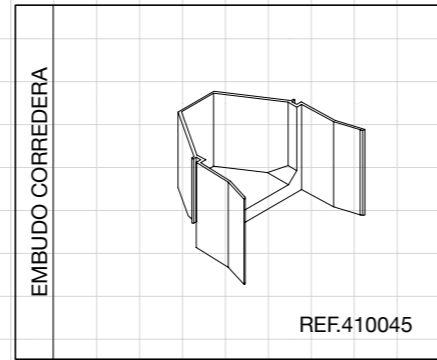

Junquillo ciego

REF.410015

Soporte lama

REF.410024

Barrotillo

REF.410029

MUESTRARIO DE COLORES

LACADOS STANDARD