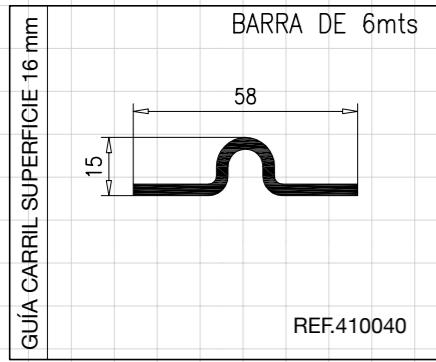

Junquillo ciego

REF.410015

Soporte lama

REF.410024

Barrotillo

REF.410029

MUESTRARIO DE COLORES

LACADOS STANDARD