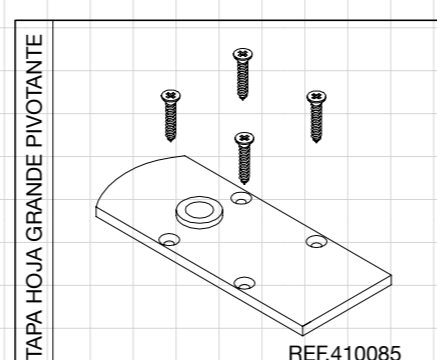

Junquillo ciego

REF.410015

Soporte lama

REF.410024

Barrotillo

REF.410029

MUESTRARIO DE COLORES

LACADOS STANDARD