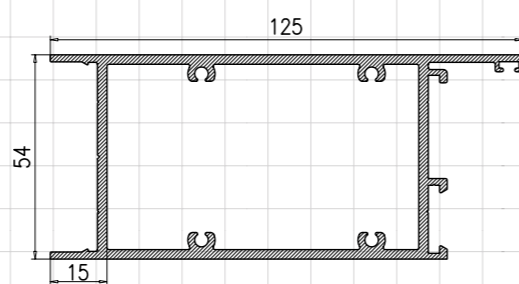

Tapa Guía corredera

REF.410009

Hoja pequeña

REF.410004

Hoja grande

REF.410005

Machihembrado 200

REF.410017