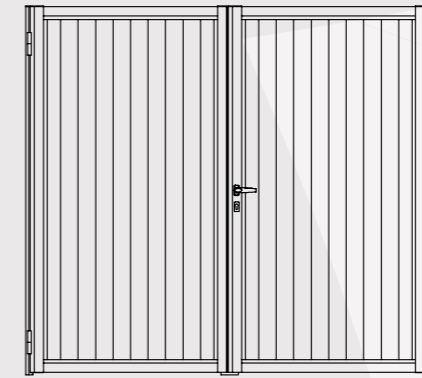

CORREDERA

ABATIBLE

ABATIBLE DOBLE HOJA

SISTEMA PIVOTANTE

HORIZONTAL

Machihembrado 100
Machihembrado 200
Compuesto 200
Lama Ventilada
XT-80
XT-91

VERTICAL

Machihembrado 100
Machihembrado 200
Compuesto 200
XT-80
XT-91