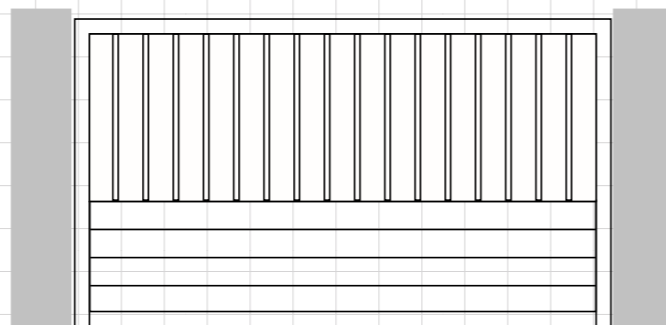

MIXTO BARROTILLO

Machihembrado 100
Machihembrado 200
Compuesto 200
Lama Ventilada
XT-80
XT-91