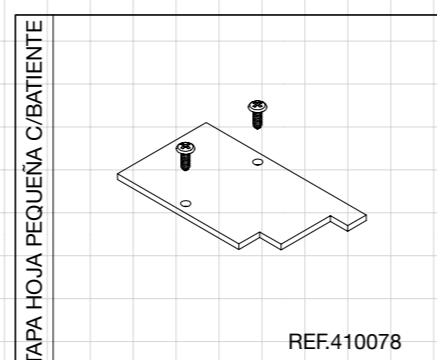

Junquillo ciego

REF.410015

Soporte lama

REF.410024

Barrotillo

REF.410029

MUESTRARIO DE COLORES

LACADOS STANDARD