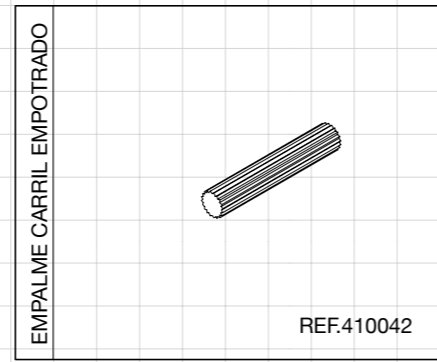

Junquillo ciego

REF.410015

Soporte lama

REF.410024

Barrotillo

REF.410029

MUESTRARIO DE COLORES

LACADOS STANDARD