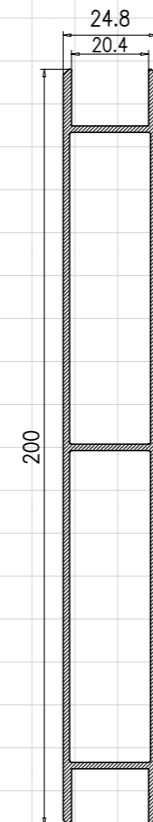

CORREDERA

ABATIBLE

ABATIBLE DOBLE HOJA

SISTEMA PIVOTANTE

HORIZONTAL

Machihembrado 100
Machihembrado 200
Compuesto 200
Lama Ventilada
XT-80
XT-91

VERTICAL

Machihembrado 100
Machihembrado 200
Compuesto 200
XT-80
XT-91

Tapeta poste valla

REF.410026

Tapeta recta

REF.410013

Tapeta curva

REF.410014

Guía superior corredera

REF.410008

Tapa Guía corredera

REF.410009

Hoja pequeña

REF.410004

Hoja grande

REF.410005

Machihembrado 200

REF.410017

Compuesto 200

REF.410018

Barrotillo 150

REF.410030

Lama de avión

REF.410031

Machihembrado 100

REF.410016