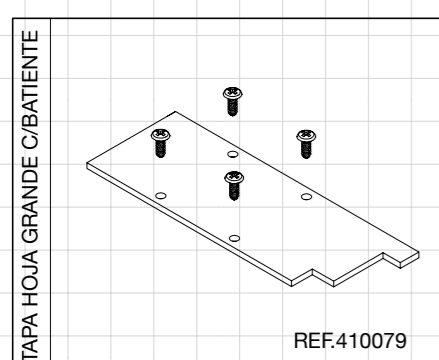

Junquillo ciego

REF.410015

Soporte lama

REF.410024

Barrotillo

REF.410029

MUESTRARIO DE COLORES

LACADOS STANDARD