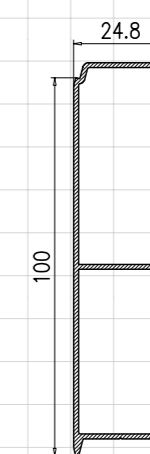

Tapa Guía corredera

REF.410009

Hoja pequeña

REF.410004

Hoja grande

REF.410005

Machihembrado 200

REF.410017

Compuesto 200

REF.410018

Barrotillo 150

REF.410030

Lama de avión

REF.410031

Machihembrado 100

REF.410016