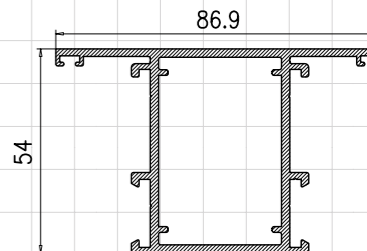

Pilastra

REF.410007