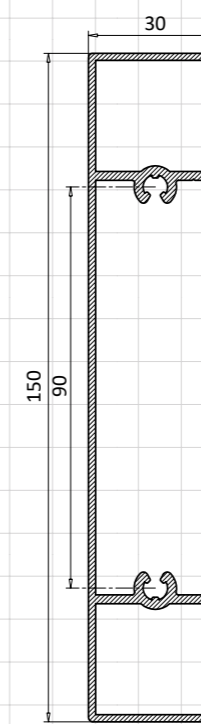

Barrotillo 150

REF.410030