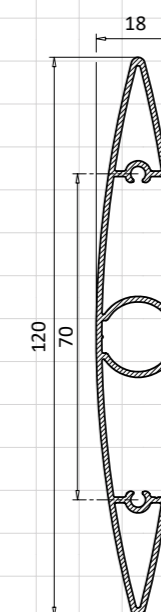

Tapa Guía corredera

REF.410009

Hoja pequeña

REF.410004

Hoja grande

REF.410005

Machihembrado 200

REF.410017

Compuesto 200

REF.410018

Barrotillo 150

REF.410030

Lama de avión

REF.410031

Machihembrado 100

REF.410016

Lama ventilada

REF.410023

Rectangular 40x20

REF.410019

Junquillo 19

REF.410028

Junquillo 22

REF.410020