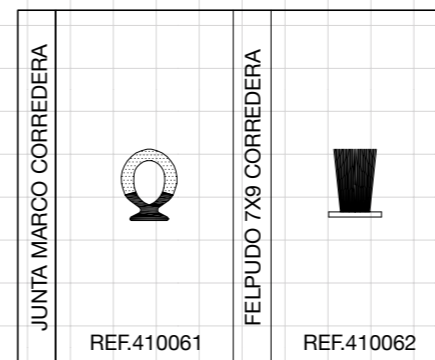

HORIZONTAL

Machihembrado 100
Machihembrado 200
Compuesto 200
Lama Ventilada
XT-80
XT-91

VERTICAL

Machihembrado 100
Machihembrado 200
Compuesto 200
XT-80
XT-91

MIXTA BARROTILLO

Machihembrado 100
Machihembrado 200
Compuesto 200
Lama Ventilada
XT-80
XT-91

MIXTA TROQUELADO

XT-79/XT-80
XT-90/XT91

MIXTO TROQUELADO

XT-79/XT-80
XT-90/XT91

MIXTO BARROTILLO

Machihembrado 100
Machihembrado 200
Compuesto 200
Lama Ventilada
XT-80
XT-91

MUESTRARIO DE COLORES

LACADOS STANDARD