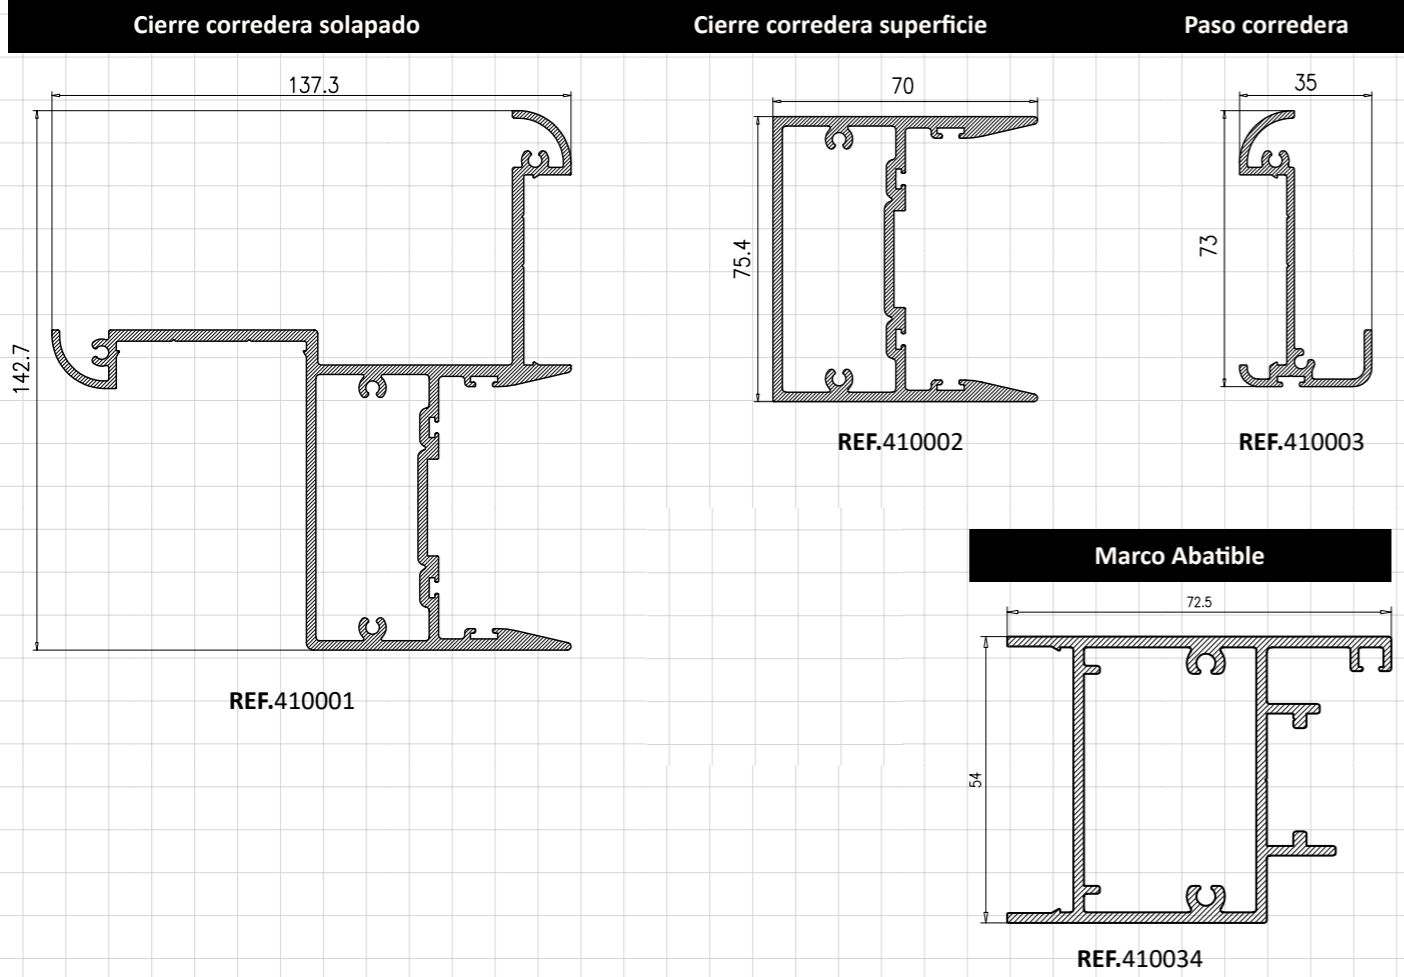

HORIZONTAL

Machihembrado 100
Machihembrado 200
Compuesto 200
Lama Ventilada
XT-80
XT-91

VERTICAL

Machihembrado 100
Machihembrado 200
Compuesto 200
XT-80
XT-91

MIXTA BARROTILLO

Machihembrado 100
Machihembrado 200
Compuesto 200
Lama Ventilada
XT-80
XT-91

MIXTA TROQUELADO

XT-79/XT-80
XT-90/XT91

MIXTO TROQUELADO

XT-79/XT-80
XT-90/XT91

MIXTO BARROTILLO

Machihembrado 100
Machihembrado 200
Compuesto 200
Lama Ventilada
XT-80
XT-91

MUESTRARIO DE COLORES

LACADOS STANDARD