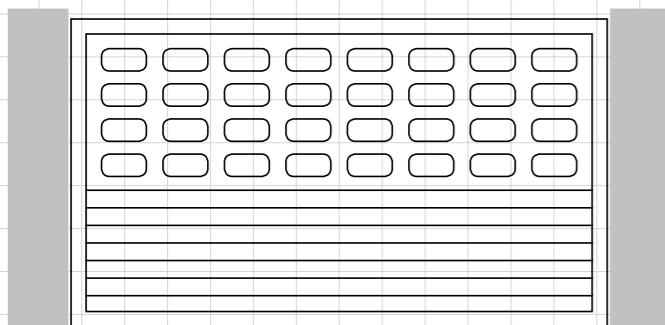

MIXTO TROQUELADO

XT-79/XT-80
XT-90/XT91