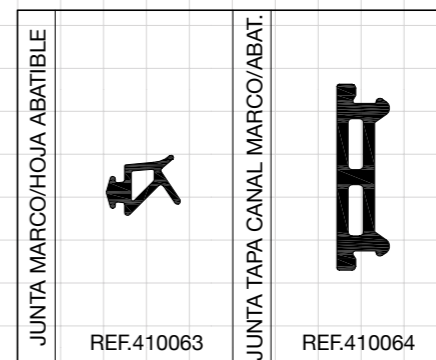

HORIZONTAL

Machihembrado 100
Machihembrado 200
Compuesto 200
Lama Ventilada
XT-80
XT-91

VERTICAL

Machihembrado 100
Machihembrado 200
Compuesto 200
XT-80
XT-91

MIXTA BARROTILLO

Machihembrado 100
Machihembrado 200
Compuesto 200
Lama Ventilada
XT-80
XT-91

MIXTA TROQUELADO

XT-79/XT-80
XT-90/XT91

MIXTO TROQUELADO

XT-79/XT-80
XT-90/XT91

MIXTO BARROTILLO

Machihembrado 100
Machihembrado 200
Compuesto 200
Lama Ventilada
XT-80
XT-91

MUESTRARIO DE COLORES

LACADOS STANDARD