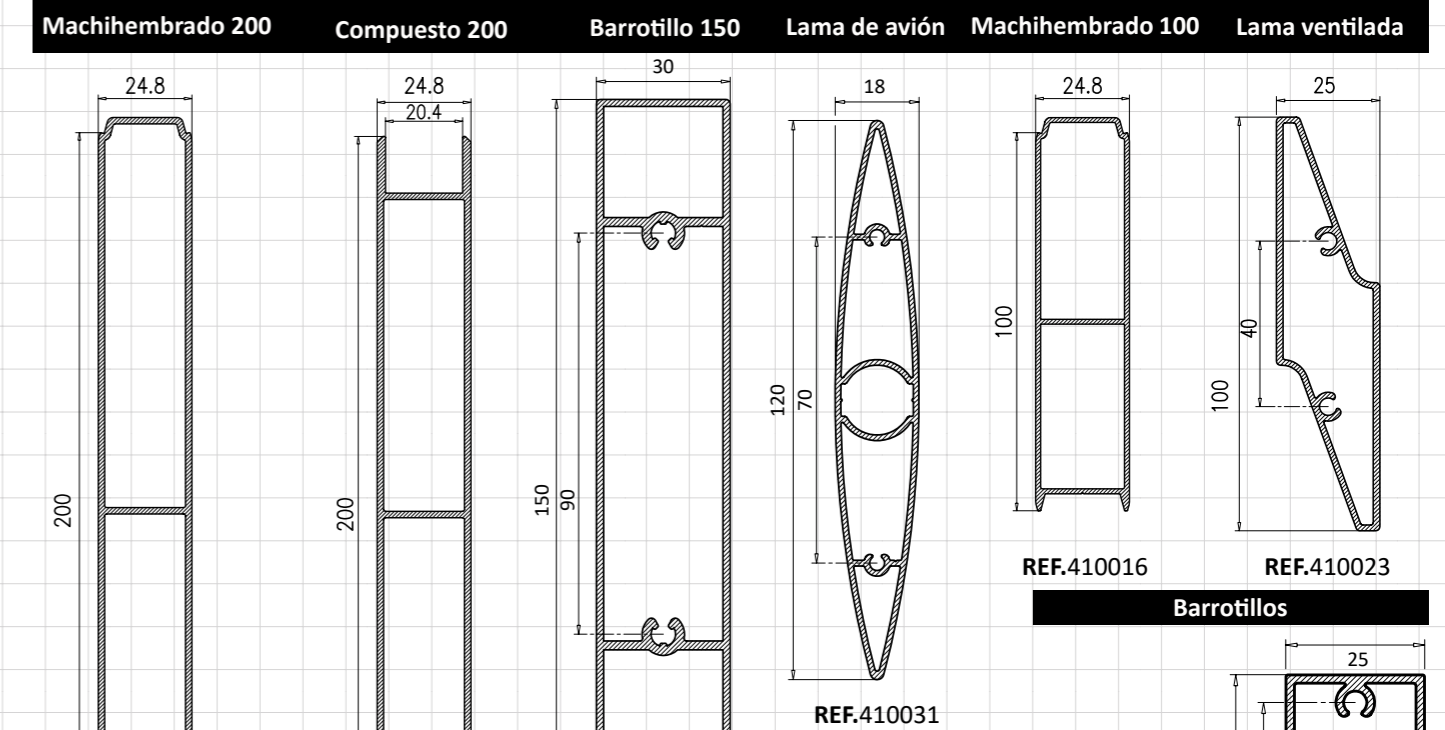

HORIZONTAL

Machihembrado 100
Machihembrado 200
Compuesto 200
Lama Ventilada
XT-80
XT-91

VERTICAL

Machihembrado 100
Machihembrado 200
Compuesto 200
XT-80
XT-91

MIXTA BARROTILLO

Machihembrado 100
Machihembrado 200
Compuesto 200
Lama Ventilada
XT-80
XT-91

MIXTA TROQUELADO

XT-79/XT-80
XT-90/XT91

MIXTO TROQUELADO

XT-79/XT-80
XT-90/XT91

MIXTO BARROTILLO

Machihembrado 100
Machihembrado 200
Compuesto 200
Lama Ventilada
XT-80
XT-91

MUESTRARIO DE COLORES

LACADOS STANDARD