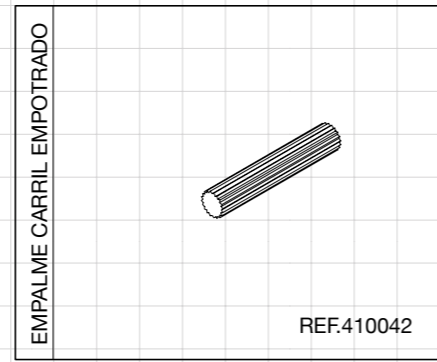

MIXTA TROQUELADO

XT-79/XT-80
XT-90/XT91

MIXTO TROQUELADO

XT-79/XT-80
XT-90/XT91

MIXTO BARROTILLO

Machihembrado 100
Machihembrado 200
Compuesto 200
Lama Ventilada
XT-80
XT-91

MUESTRARIO DE COLORES

LACADOS STANDARD