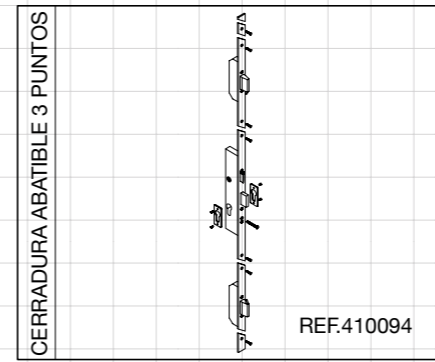

MIXTA TROQUELADO

XT-79/XT-80
XT-90/XT91

MIXTO TROQUELADO

XT-79/XT-80
XT-90/XT91

MIXTO BARROTILLO

Machihembrado 100
Machihembrado 200
Compuesto 200
Lama Ventilada
XT-80
XT-91

MUESTRARIO DE COLORES

LACADOS STANDARD