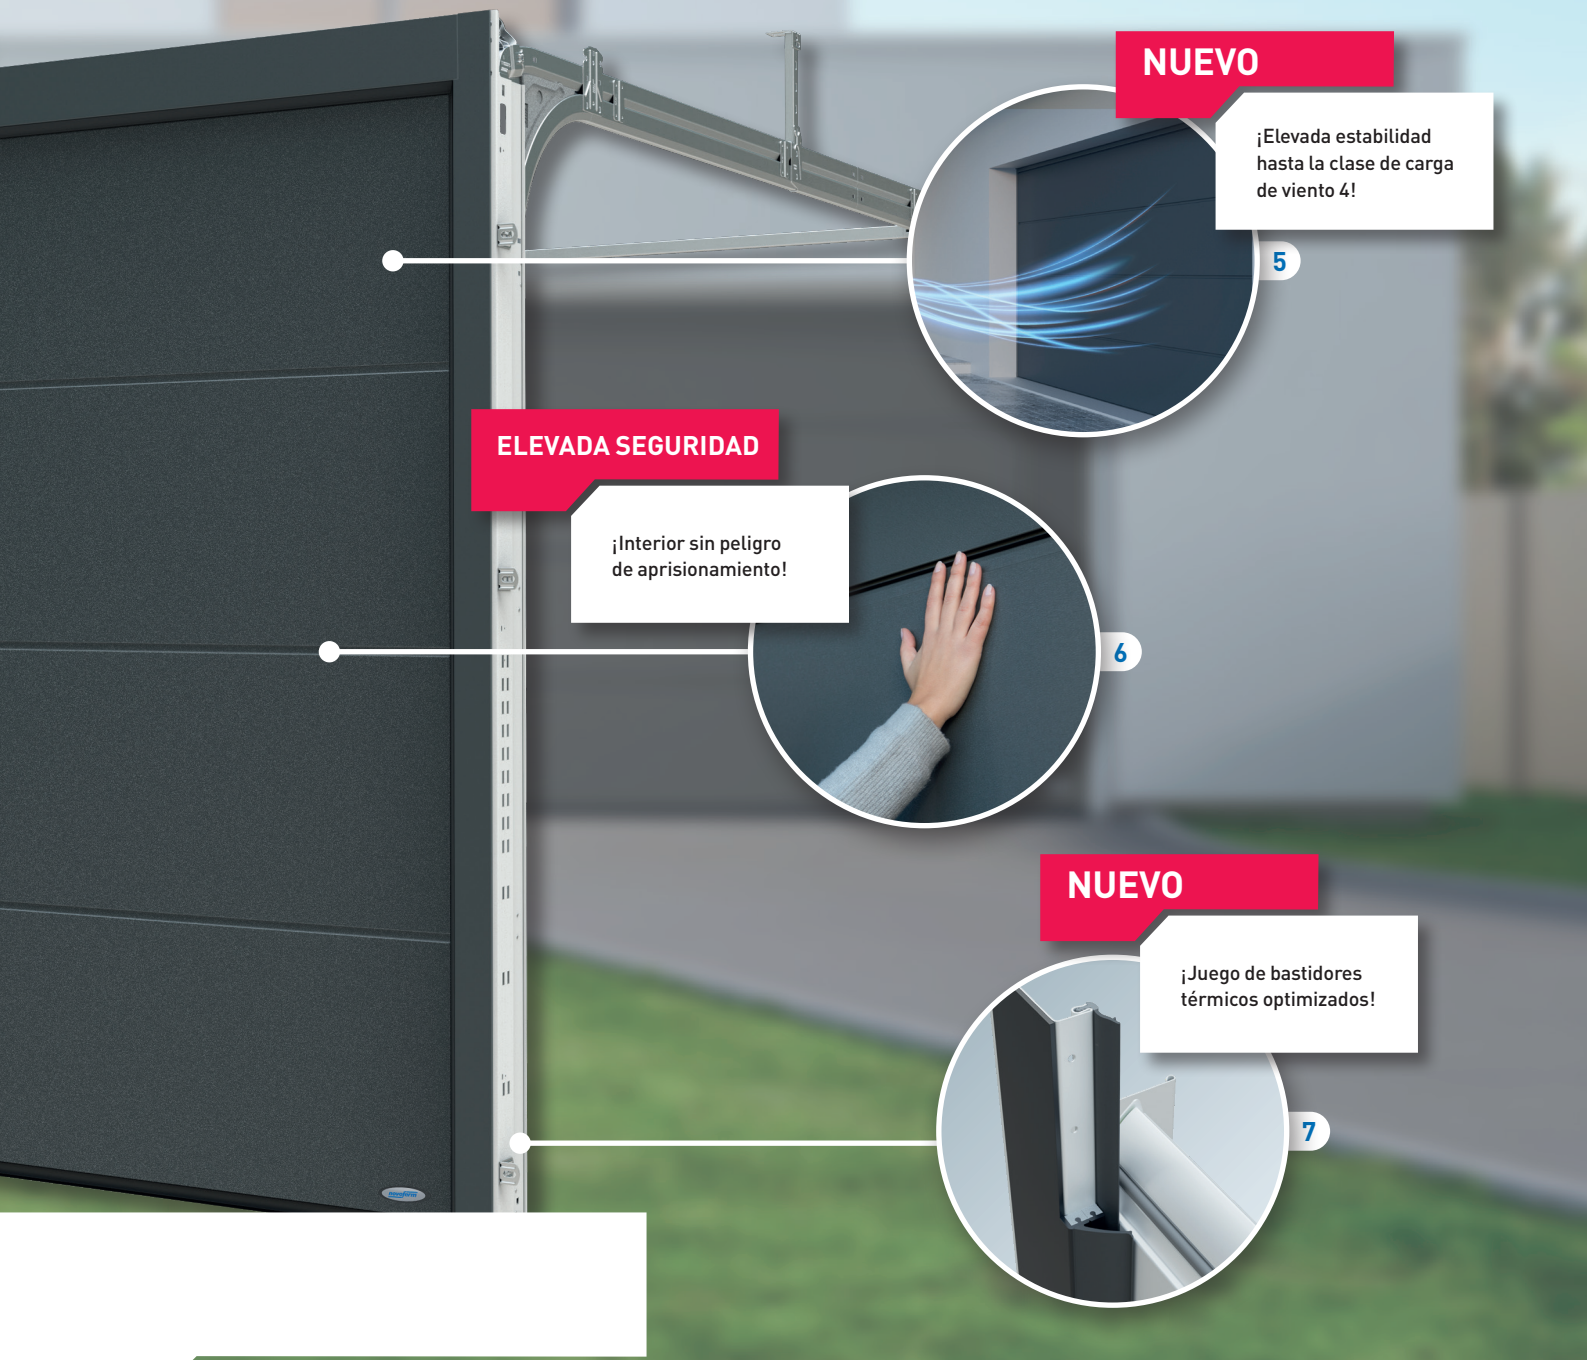

6 **Nuevo: calidad que dura**

Materiales de alta calidad, procesamiento de primera categoría y componentes perfectamente adaptados entre sí son las características de la puerta seccional Premium Evolution y, por supuesto, ¡«Made in Germany»! La elevada calidad de fabricación garantiza una gran estabilidad, con una resistencia al viento hasta la clase 4.

7 **Protección para los dedos interior y exterior**

La especial construcción de las secciones y las bisagras elimina a priori los puntos de aprisionamiento de la hoja de la puerta.

8 **Nuevo: juego de bastidores térmicos en una nueva versión**

El nuevo juego de bastidores térmicos optimizado, opcional, incrementa el aislamiento térmico en hasta un 15 %* (realizando el montaje por detrás de la abertura) gracias a la optimización térmica por 3 lados y a las juntas dobles. Este valor depende del tamaño o el diseño de la puerta. Por lo tanto, el nuevo juego de bastidores térmicos contribuye activamente a optimizar el balance de toda la construcción.