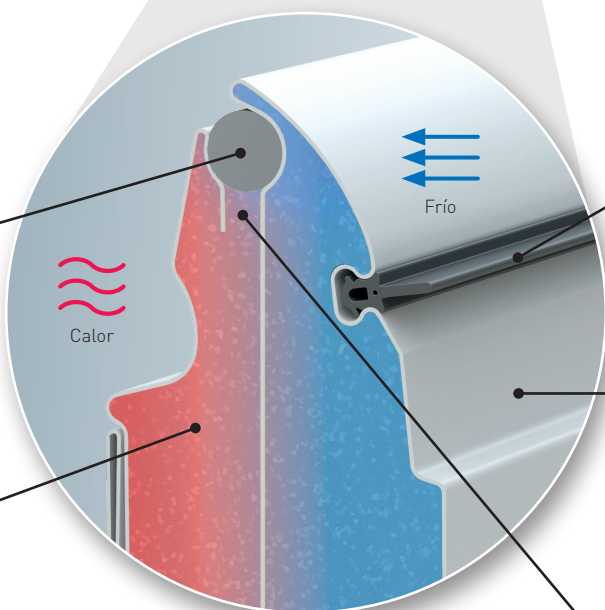

NUEVO: AISLAMIENTO ESPECIAL GRACIAS A LA SEPARACIÓN TÉRMICA

¡NUEVO!

HIGHLIGHTS

- ✓ Solo en Novoferm:* puerta seccional Evolution con separación térmica.
- ✓ Claro incremento del aislamiento térmico de las secciones de $U(p) = 0,46 \text{ W/m}^2\text{K}.*$
- ✓ Incremento del aislamiento en hasta un 17% para una puerta montada.*

✓ **Junta adicional** en la parte superior de la sección.

✓ Las nuevas secciones de acero optimizadas están fabricadas exclusivamente en **panel sándwich de doble pared, con separación térmica con 45 mm de grosor.**