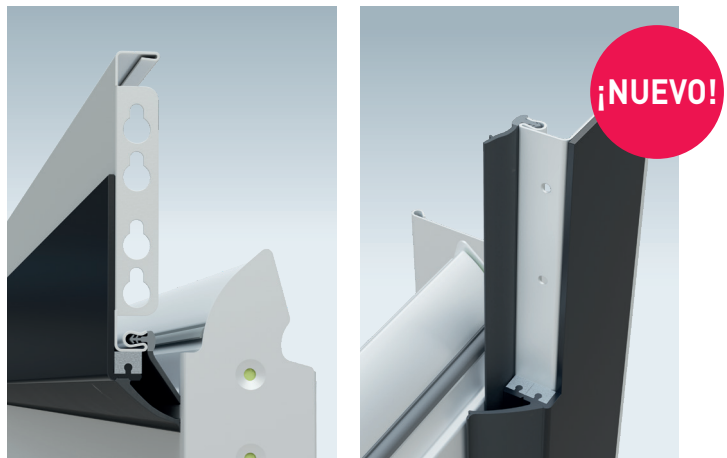

Incremento del aislamiento en hasta un 15%

El nuevo juego de bastidores térmicos optimizado, opcional, incrementa el aislamiento térmico en hasta un 15%* (realizando el montaje por detrás de la abertura) gracias a la optimización térmica por 3 lados y a las juntas dobles. Este valor depende del tamaño o el diseño de la puerta. Por lo tanto, el nuevo juego de bastidores térmicos contribuye activamente a optimizar el balance de toda la construcción.