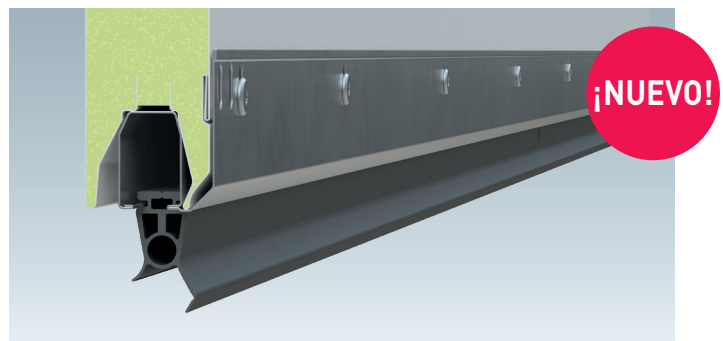

**El hardware y las funciones dependen del sistema SmartHome, de los componentes y de las versiones.

¡DESCUBRA LAS VENTAJAS DE LA NUEVA PUERTA SECCIONAL PREMIUM EVOLUTION!

Aislamiento térmico especial

Las nuevas secciones de acero optimizadas están fabricadas exclusivamente en panel sándwich de doble pared, con separación térmica y 45 mm de grosor. Con juntas adicionales entre las secciones alcanzan un aislamiento térmico especialmente elevado de $U(p) = 0,46 \text{ W/m}^2\text{K}$ dentro del sector de puertas con secciones de espesores comparables

Montaje seguro con el perfil de base variable

El nuevo perfil de base compensa irregularidades del suelo de hasta 10 mm, facilitando así el montaje de la puerta. Los orificios alargados proporcionan mayor flexibilidad.