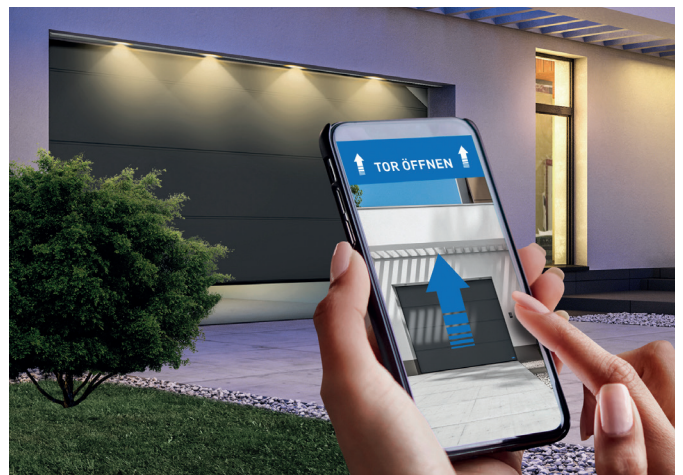

Pero eso no es todo, también cuenta con protección para los dedos (interior y exterior) y con control remoto de código variable a prueba de manipulaciones, con codificación AES de 128 bit.

Función SmartHome con los accionamientos Premium

Quien elige una puerta de garaje seccional Novoferm puede integrar fácilmente el control de la puerta como función inteligente en los sistemas SmartHome más habituales (Homematic IP, Delta Dore).

Para disfrutar de esta posibilidad necesita una puerta de garaje seccional y un accionamiento de Novoferm, además de la app de uno de nuestros socios proveedores de SmartHome. Para realizar el control desde la app hay que conectar el accionamiento de la puerta a través de la central de SmartHome respectiva y el módulo de Novoferm con un router estándar.

Abrir o cerrar las puertas de garaje seccionales Novoferm con accionamiento y consultar el estado de la puerta podrá realizarse sencillamente desde la app.

El hardware y las funciones dependen del sistema SmartHome, de los componentes y de la versión.